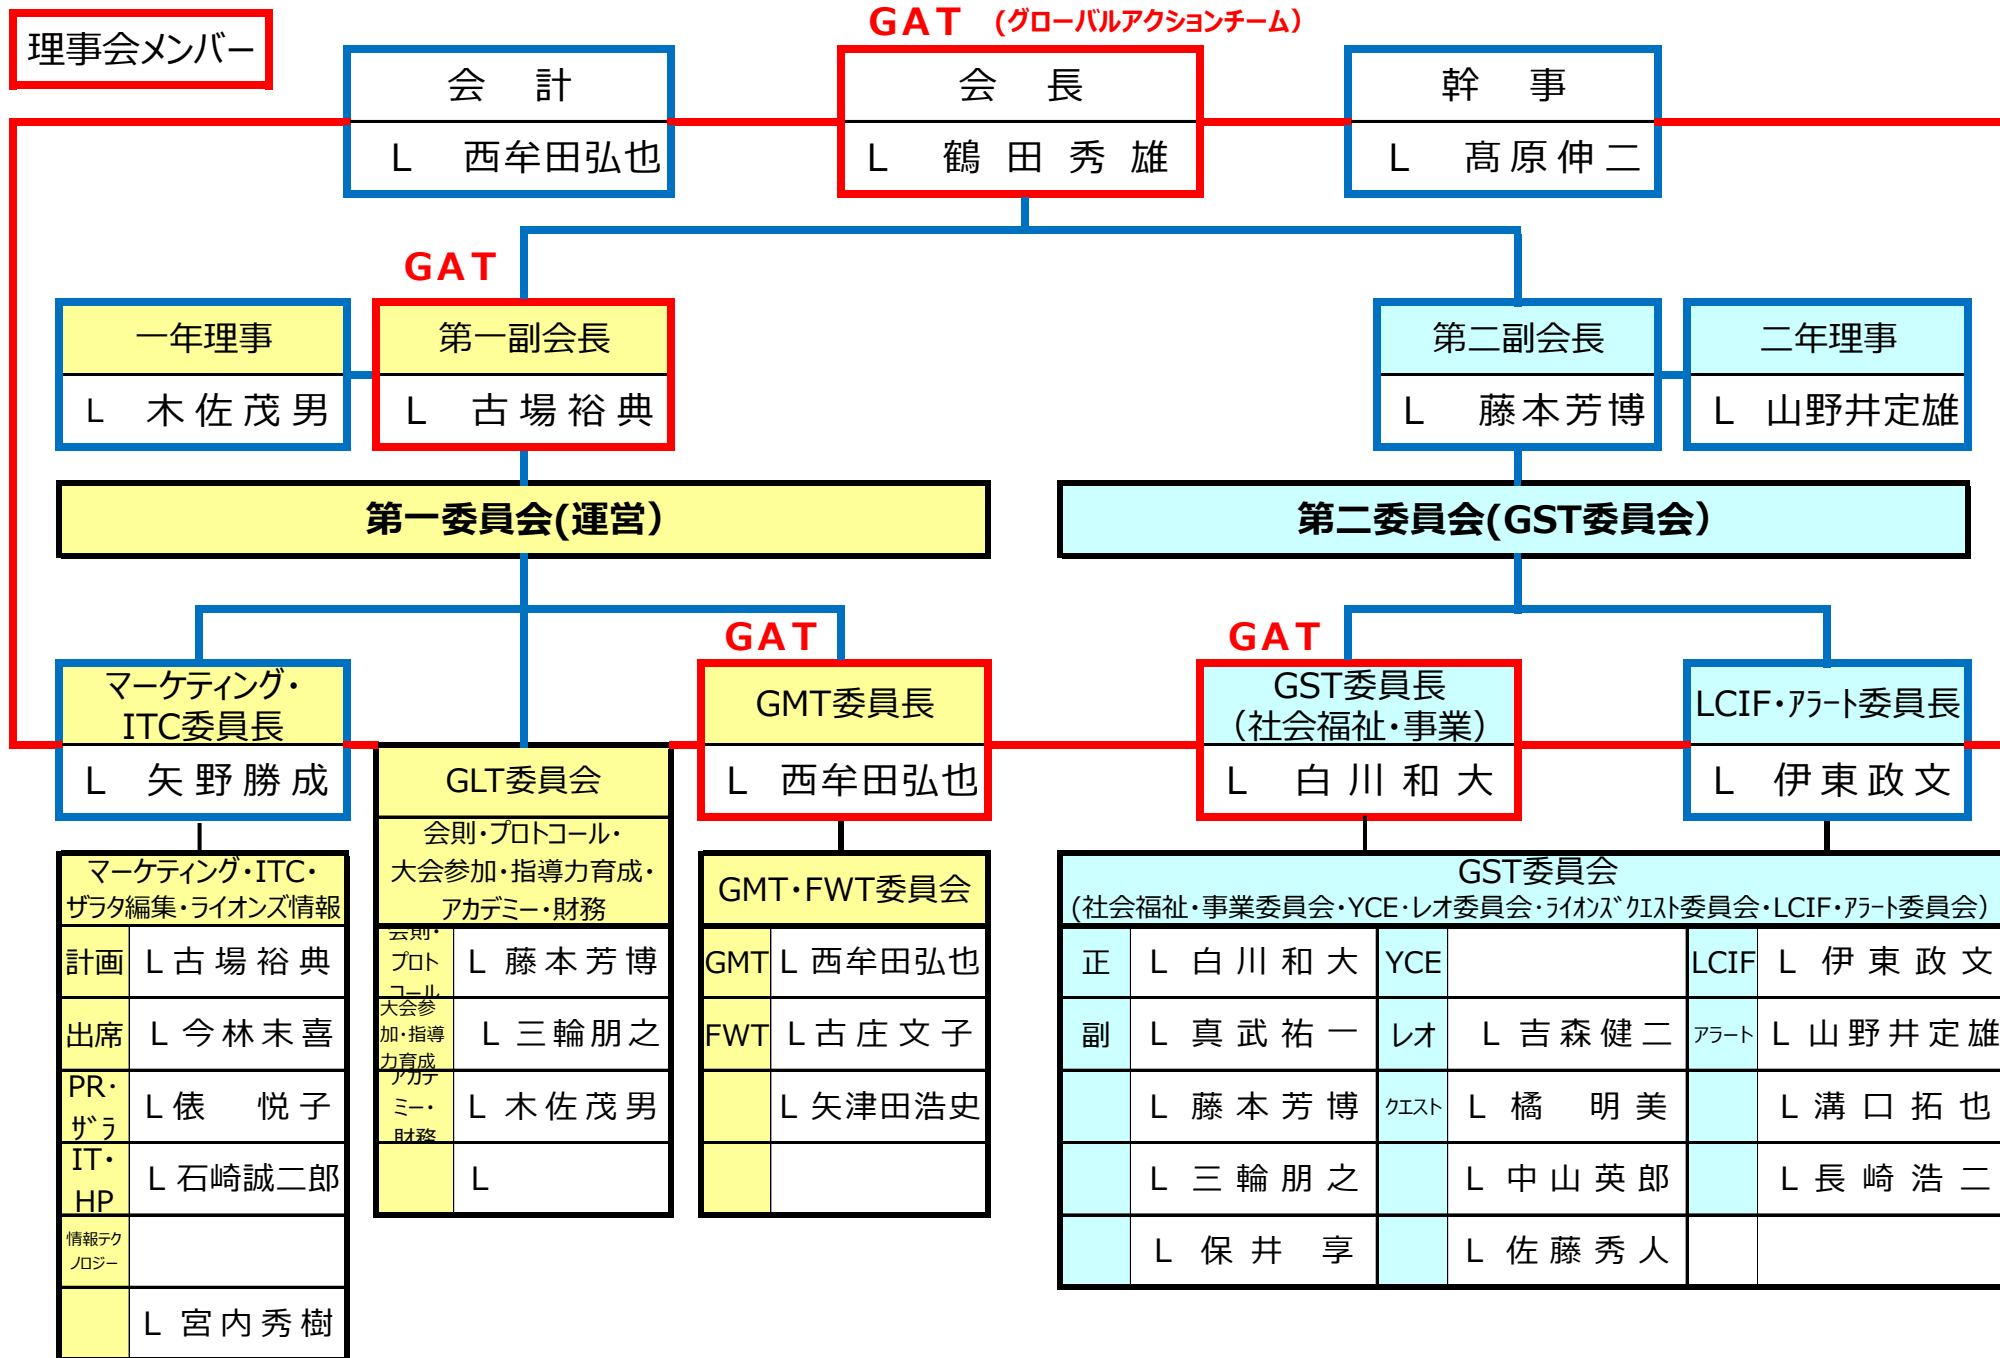

# 花 鶴 福 岡 ラ イ オ ン ス ク ラ ブ

## 2022年度(2022.7~2023.6) 理事会・委員会組織表(案)

地区役員
L
2R.委員
L

2R.顧問会
L 三輪 朋之

長期計画委員会	
L 三輪 朋之	L 保井 享
L 今林 末喜	L 藤本 芳博
L 真武 祐一	L 橋 明美
L 伊東 政文	L 古場 裕典
L 白川 和大	L 高原 伸二
L 矢野 勝成	L 鶴田 秀雄
L 西牟田 弘也	

姉妹クラブ委員会	
正	L 今林末喜
副	

ライオンテーマー テールツイスター	
正	L 中山英郎
副	L 古庄文子

花鶴福岡LCゴルフ同好会	
正	L 伊東政文
副	L 白川和大